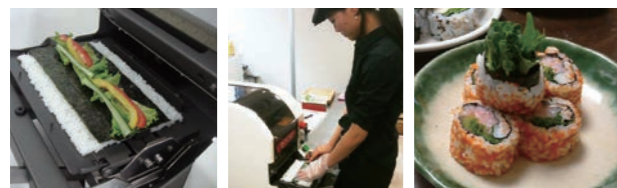

セミオートマチック巻寿司ロボット

半自动卷寿司机器人

Halb-automatische Sushi-Roll-Roboter

Semi-Automatic Sushi Robot

Robot Maki- Sushi semi-automatique

Robô de sushi sinuoso : Semi-automático

TSM-900RSR PAT.

- 高い生産能力 / 1分間に2~4本
- High Productivity / 2-4 rolls per minute
- 高生産能力 / 1 分钟 2-4 根
- Productivité élevée / 2-4 rouleaux par minute
- Hohe Produktivität / 2-4 Rollen pro Minute
- Capacidade produtiva alta / 2-4 um minuto
- セミオートマチック巻装置
- Semi-Automatic Sushi Roll Unit
- 半自动巻装置
- Unité de roulage Semi-automatique
- Halb-automatische Sushi-Roll-Einheit
- Dispositivo sinuoso / Semi-automático